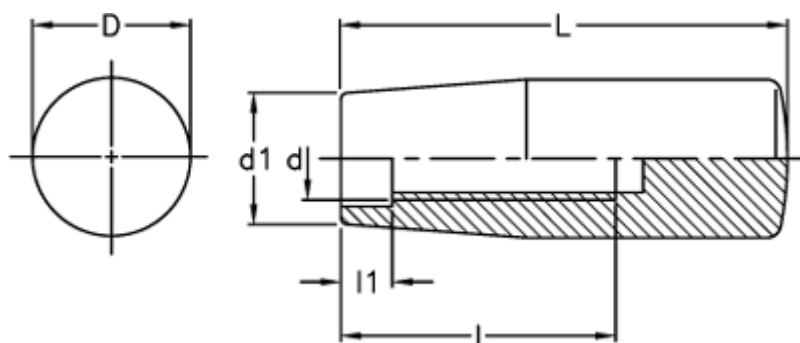

Varenummer: 2304021901  
Beskrivelse: E+G Cylindergreb m/indvendig gevind  
I.280/80-M10

## Mål

d = M10

D = 26

d1 = 21

l = 55

L = 80

l1 = 7.0